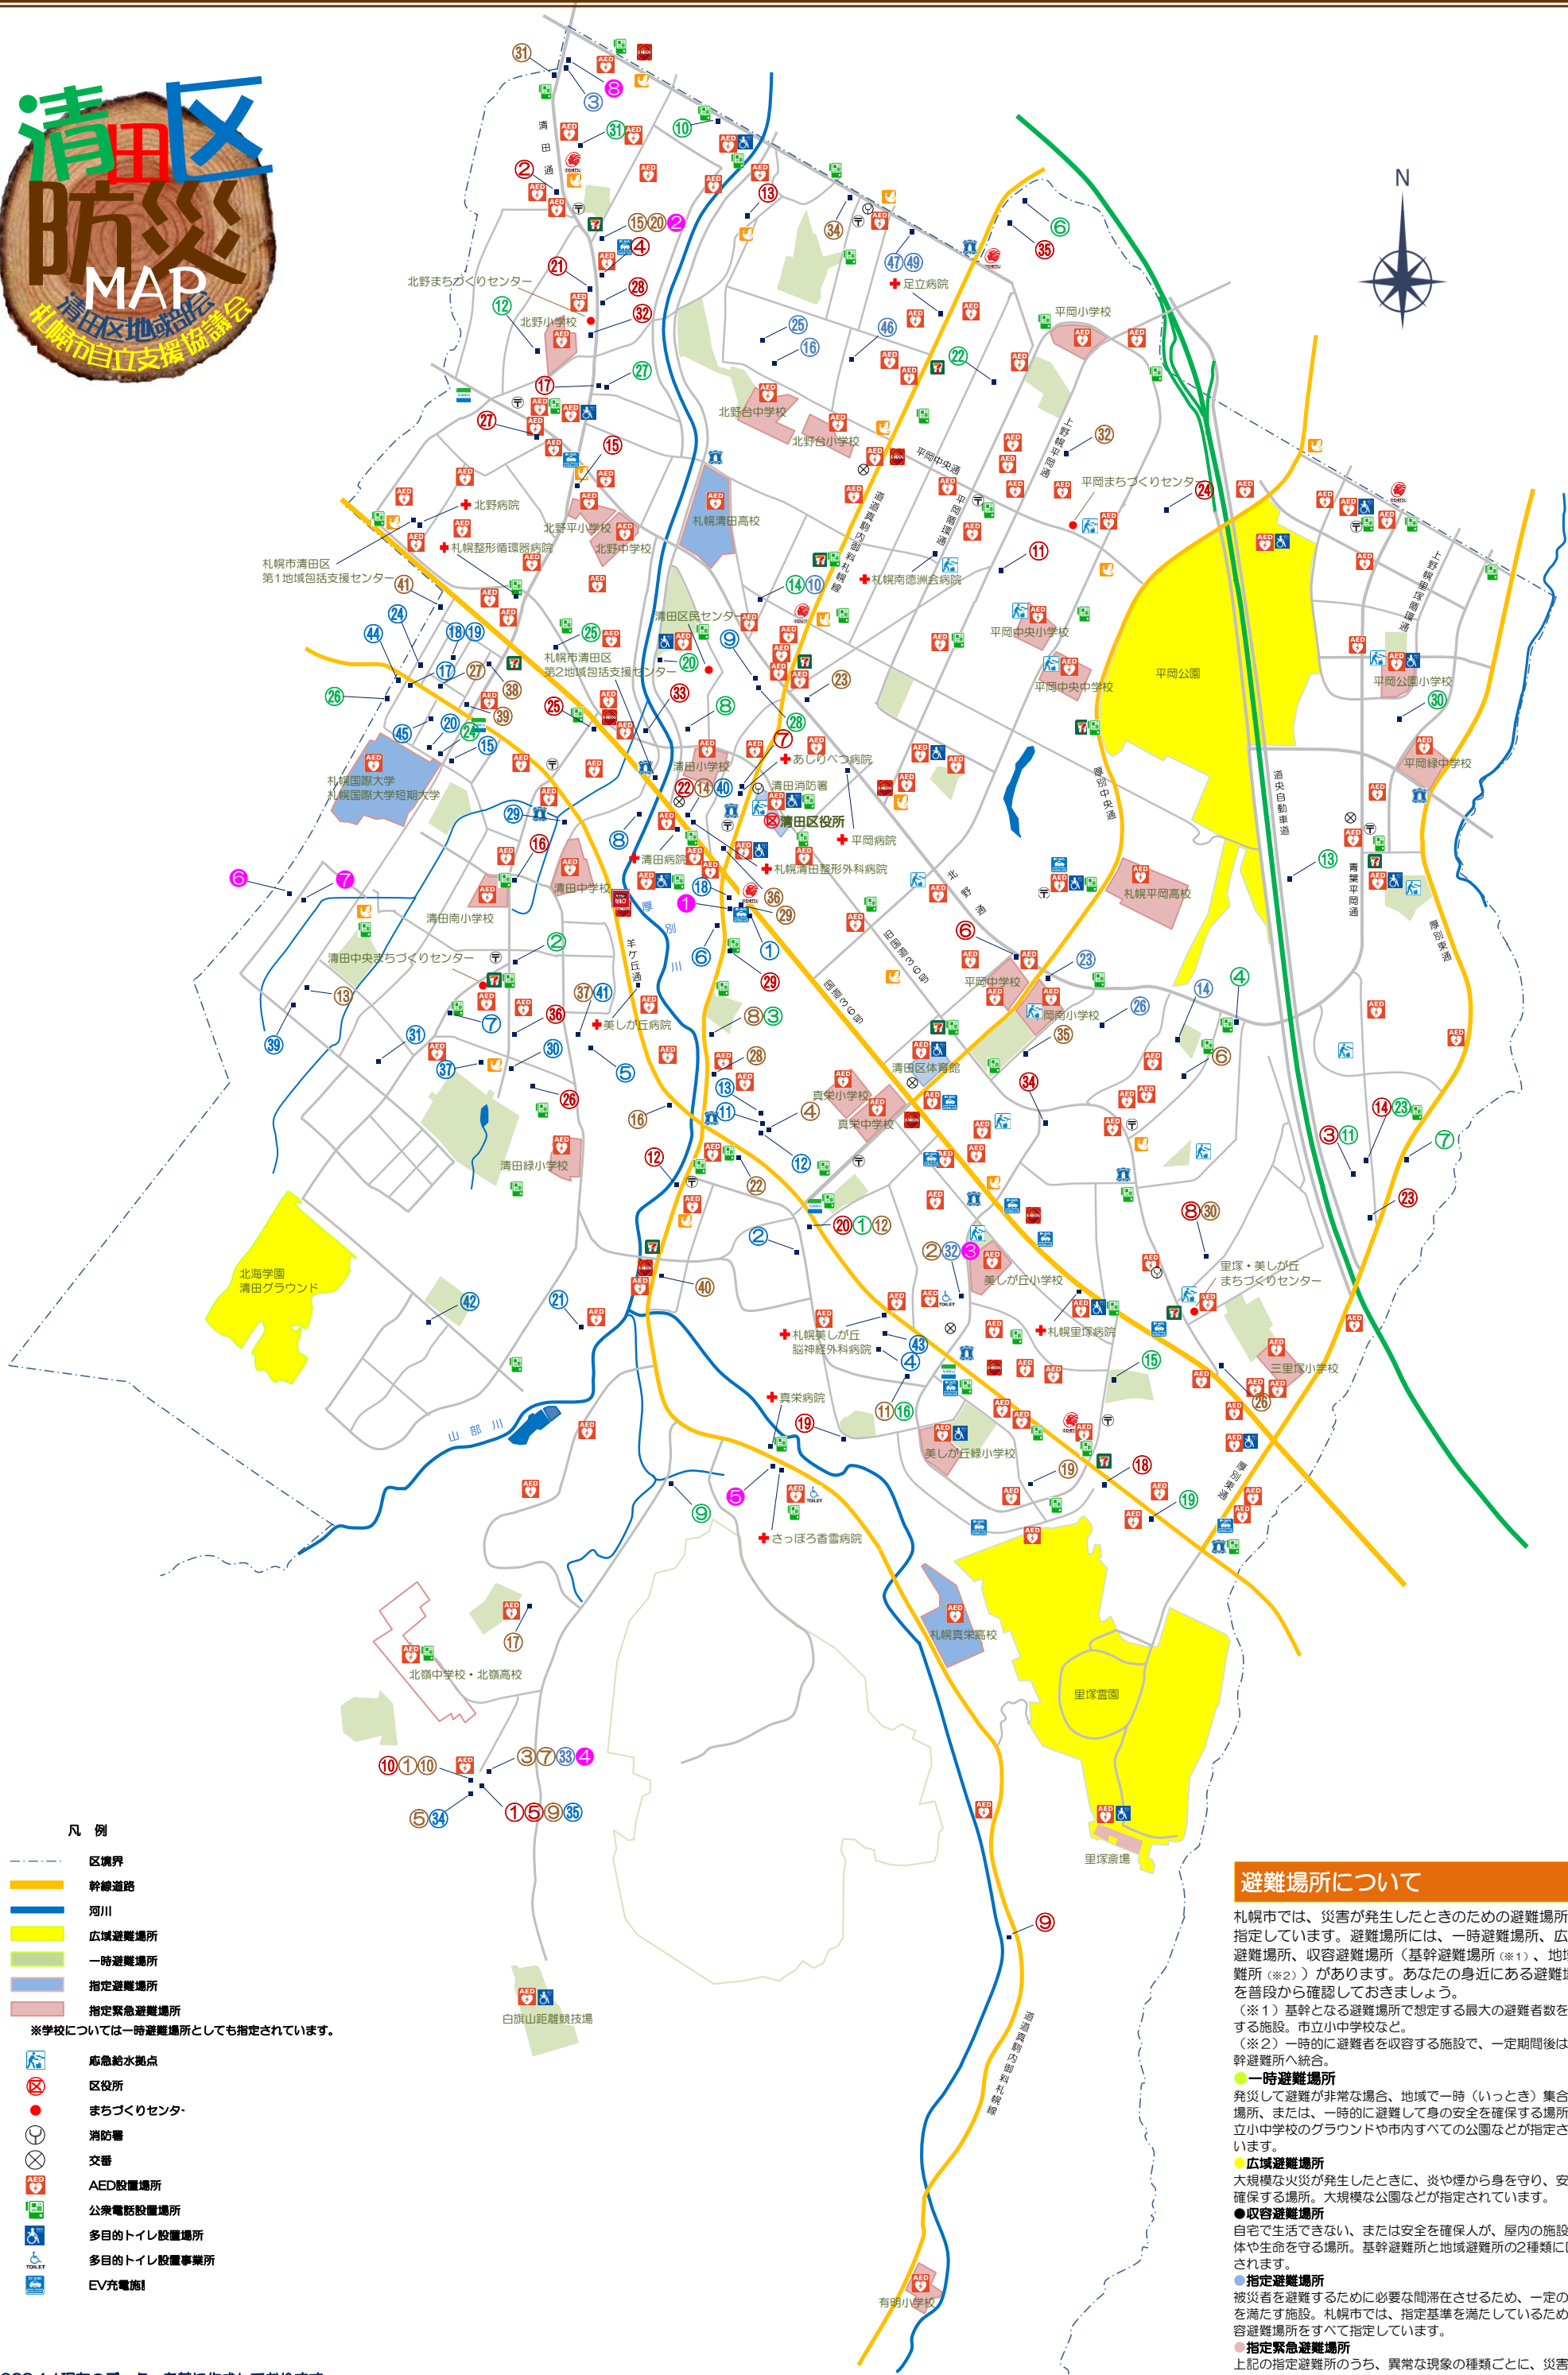

清田区 防災MAP

札幌市清田区地域包括支援センター
札幌市自立支援協議会

凡例

- 区境界
- 幹線道路
- 河川
- 広域避難場所
- 一時避難場所
- 指定避難場所
- 指定緊急避難場所
- ※学校については一時避難場所としても指定されています。
- 応急給水拠点
- 区役所
- まちづくりセンター
- 消防署
- 交番
- AED設置場所
- 公衆電話設置場所
- 多目的トイレ設置場所
- 多目的トイレ設置事業所
- EV充電施設

避難場所について

札幌市では、災害が発生したときのための避難場所を指定しています。避難場所には、一時避難場所、広域避難場所、収容避難場所（基幹避難場所※1）、地域避難場所※2）があります。あなたの身近にある避難場所を普段から確認しておきましょう。

（※1）基幹となる避難場所として想定する最大の避難者数を収容する施設。市立小中学校など。

（※2）一時的に避難者を収容する施設で、一定期間は、基幹避難所へ統合。

●一時避難場所
 発生して避難が非常な場合、地域で一時的（いつか）集合する場所、または、一時的に避難して身の安全を確保する場所。市立小中学校のグラウンドや市内すべての公園などが指定されています。

●広域避難場所
 大規模な火災が発生したときに、炎や煙から身を守り、安全を確保する場所。大規模な公園などが指定されています。

●収容避難場所
 自宅で生活できない、または安全を確保人が、屋内の施設で身体や生命を守る場所。基幹避難所と地域避難所の2種類に区分されます。

●指定避難場所
 被災者を避難するために必要な間滞在させるため、一定の基準を満たす施設。札幌市では、指定基準を満たしているため、収容避難場所をすべて指定しています。

●指定緊急避難場所
 上記の指定避難所のうち、異常な現象の種類ごとに、災害の危険から緊急に逃げるための場所。札幌市では4つの災害を対象（洪水・土砂・地震・火災）として、基幹となる避難所を指定

2023.4.1現在のデータを基に作成しております。