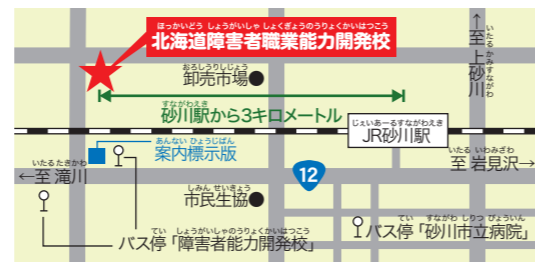

しょうがいしゃむ
障がい者向けハロートレーニング

2018年度入校生追加募集!

しゅうしよく め ぎ くんれんせい ついか ぼしゅう じゅつかんすう
就職を目指す訓練生を追加募集(若干数)しています。応募の前に、施設見学や、自分に合った
くんれん か そうだん
訓練科の相談などでもできますので、お気軽にお問い合わせください!

しょうがい ときせい おう
●障がいの適性に応じて5つの訓練科があります!

くんれんか 訓練科	くんれん せいかん 訓練期間	くんれんないよう 訓練内容	ぼしゅうにんずう 募集人数	たいしょうがくれき 対象学歴
そうごう じつむ か 総合実務科	ねん 1年	りゅうつうはんばい ●流通販売コース 販売、接客対応の知識や技能 かいご ●介護コース せいかつ えんじょ しんたい かいご ちしき ぎのう 生活援助、身体介護の知識や技能 ●ものづくりコース もくざい かわ かみ つか 木材・革・紙などを使ったものづくり	11名	ちゅうそつじょう 中卒以上
そうごう か 総合ビジネス科	ねん 1年	ぼき かいけい ひょうけいさんなど 簿記会計、ワープロ、表計算等	16名	こうそつじょう 高卒以上 (卒業見込の方ふくむ) そつぎょうみこみ かた (卒業見込の方ふくむ) どうとう いじょう がくりよく または同等以上の学力
けんちく か 建築デザイン科	ねん 1年	けんちく せいかい せいかい せいかい 建築設計・デザイン、CAD等	17名	
せつけい か プログラム設計科	ねん 2年	あいていー ちしき ぎのう など ITの知識や技能、プログラミング等	11名	
きやど きかい か CAD機械科	ねん 2年	きかい せいかい かこう ぎじゆつ きやど など 機械設計・加工技術、CAD等	9名	

おぼ うけつけ きかん
応募受付期間 2018年 4月9日 月 まで
●随時募集受付をしています。
●募集人数に達した訓練科は募集を締め切ります。

せんこうび がくりよく しけん めんせつ
選考日(学力試験と面接をおこないます)

だい かい 《第1回》	がつ にち もく 3月1日(木)	だい かい 《第2回》	がつ にち もく 3月22日(木)	だい かい 《第3回》	がつ にち もく 4月12日(木)

アクセス
ちゅうおう こうそく とうすなわ けいゆ さっぽろえきまえ
【中央バス】高速たきかわ号(砂川経由のみ)「札幌駅前バスターミナル」⇒「障害者能力開発校」下車…約80分
じえいあーる さっぽろえき すなわえき げしや とつきゅう やく ふん
【JR】「札幌駅」⇒「砂川駅」下車…特急で約50分

ほっかいどう しょうがいしゃ しょくぎょうのうりやく かいほつこう
北海道障害者職業能力開発校

すなわし やけやま ばんち
砂川市焼山60番地

でんわ 0125-52-2774

ファックス 0125-52-9177